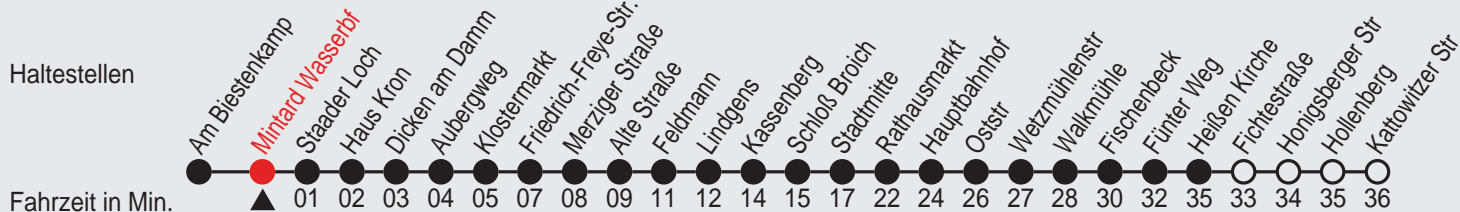

# 132

Richtung: Am Biestenkamp

Uhr	montags - freitags
5	41
6	01 41
7	01 41
8	01 41
9	01 41
10	01 41
11	01 41
12	01 41
13	01 41
14	01 41
15	01 41
16	01 41
17	01 41
18	01 41
19	01 41
20	44
21	44
22	44

Uhr	samstags
5	
6	
7	44
8	14 44
9	14 44
10	14 44
11	14 44
12	14 44
13	14 44
14	14 44
15	14 44
16	14 44
17	14 44
18	14 44
19	14 44
20	44
21	44
22	44

# Fahrplan

Gültig ab 28.05.2006

Alle Angaben ohne Gewähr

15222/ Mintard Wasserbf 13132\_s06 R

# 132

Richtung: Kattowitzer Str

Uhr	montags - freitags	
5	46	
6	06	46
7	06 <sup>C</sup>	46
8	06	46
9	06 <sup>C</sup>	46
10	06	46
11	06 <sup>C</sup>	46
12	06	46
13	06 <sup>C</sup>	46
14	06	46
15	06 <sup>C</sup>	46
16	06	46
17	06 <sup>C</sup>	46
18	06 <sup>C</sup>	46
19	06	46 <sup>B</sup>
20	04	
21	04	
22	04	
23	04 <sup>A</sup>	