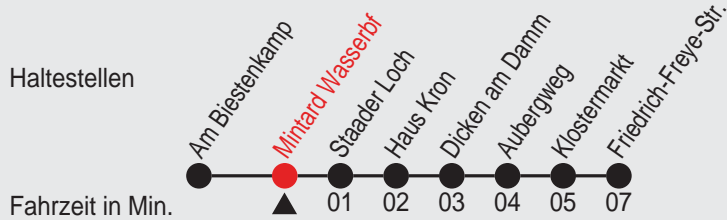

# Fahrplan

Gültig ab 28.05.2006

Alle Angaben ohne Gewähr

15222/ Mintard Wasserbf 13T06\_s06 R

## T06

Richtung: Friedrich-Freye-Str.

Uhr montags - freitags		Uhr samstags		Uhr sonn- und feiertags	
0		0	03 <sup>A</sup> <sub>B</sub>	0	03 <sup>A</sup> <sub>B</sub>
1	03 <sup>A</sup> <sub>B</sub>	1	03 <sup>A</sup> <sub>B</sub>	1	03 <sup>A</sup> <sub>B</sub>
2		2	03 <sup>A</sup> <sub>B</sub>	2	03 <sup>A</sup> <sub>B</sub>
3		3	03 <sup>A</sup> <sub>B</sub>	3	03 <sup>A</sup> <sub>B</sub>
4		4	03 <sup>A</sup> <sub>B</sub>	4	03 <sup>A</sup> <sub>B</sub>
5		5	03 <sup>A</sup> <sub>B</sub>	5	03 <sup>A</sup> <sub>B</sub>
6		6	03 <sup>A</sup> <sub>B</sub>	6	03 <sup>A</sup> <sub>B</sub>
7		7	03 <sup>A</sup> <sub>B</sub>	7	03 <sup>A</sup> <sub>B</sub>
8		8		8	03 <sup>A</sup> <sub>B</sub>
9		9		9	
10		10		10	
11		11		11	
12		12		12	
13		13		13	
14		14		14	
15		15		15	
16		16		16	
17		17		17	
18		18		18	
19		19		19	
20		20		20	
21		21		21	
22		22		22	
23		23		23	
0	03 <sup>A</sup>	0		0	

A=TaxiBus mind. 30 Min. vorher bestellen unter 0208/451-1122

B=Anschluß an Haltestelle Friedrich-Freye-Str. an Linie NE10